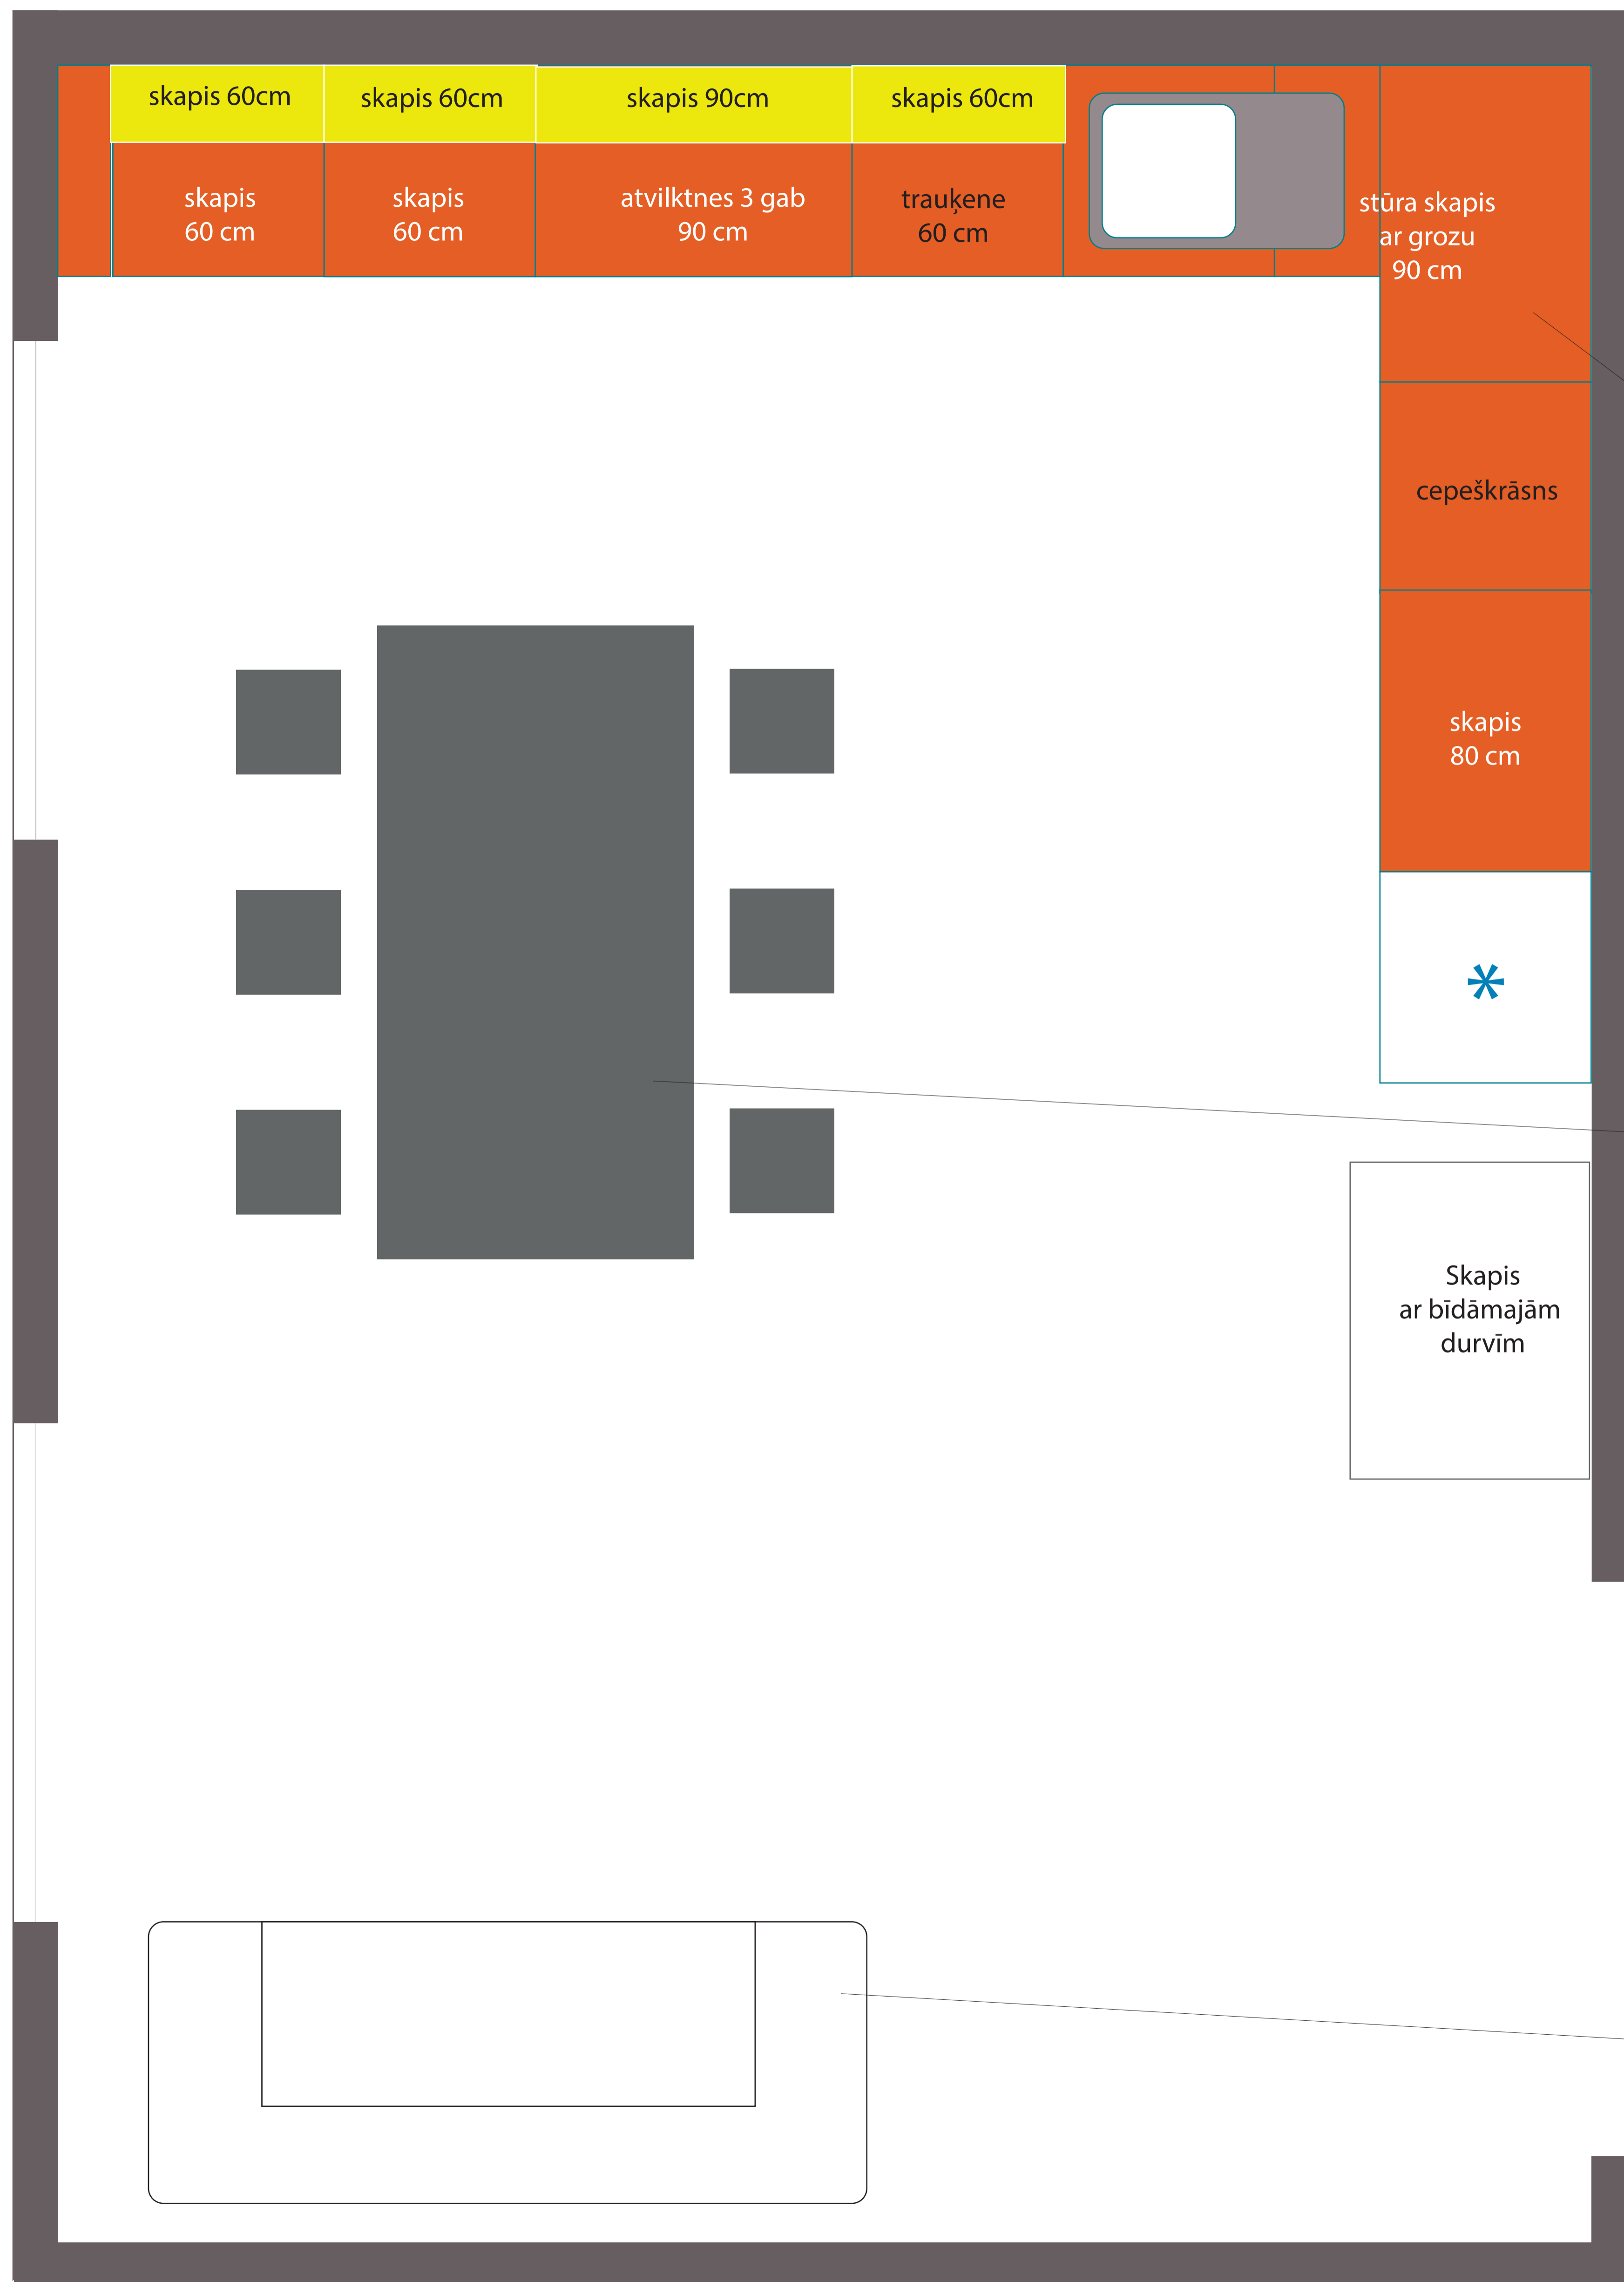

Virtuves telpas skice

Virtuve (MDF, dust grey tonis)

1.variants

2.variants

3-vietīgs dīvāns